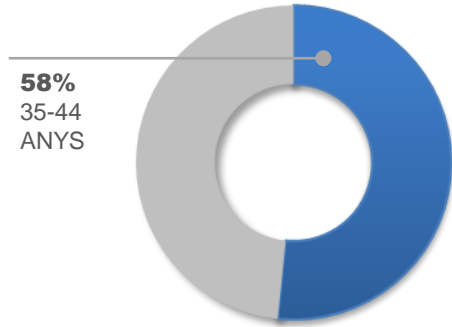

Model, funcions i estructura de la PG-ME

17.000 persones al teu servei

Edat