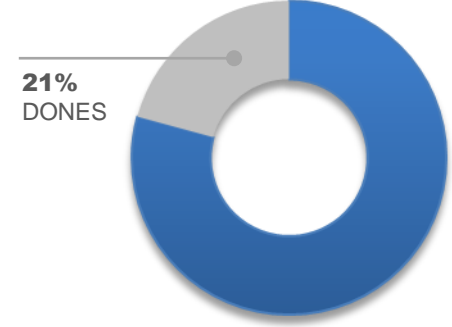

Model, funcions i estructura de la PG-ME

17.000 persones al teu servei

Gènere