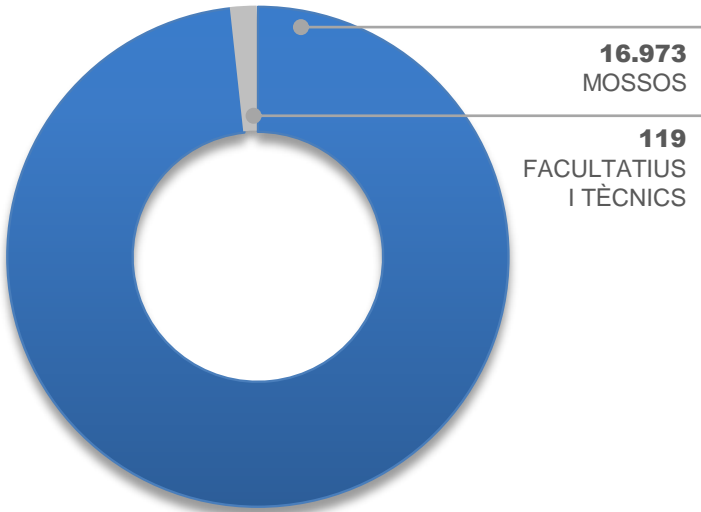

Model, funcions i estructura de la PG-ME

17.000 persones al teu servei

Formació