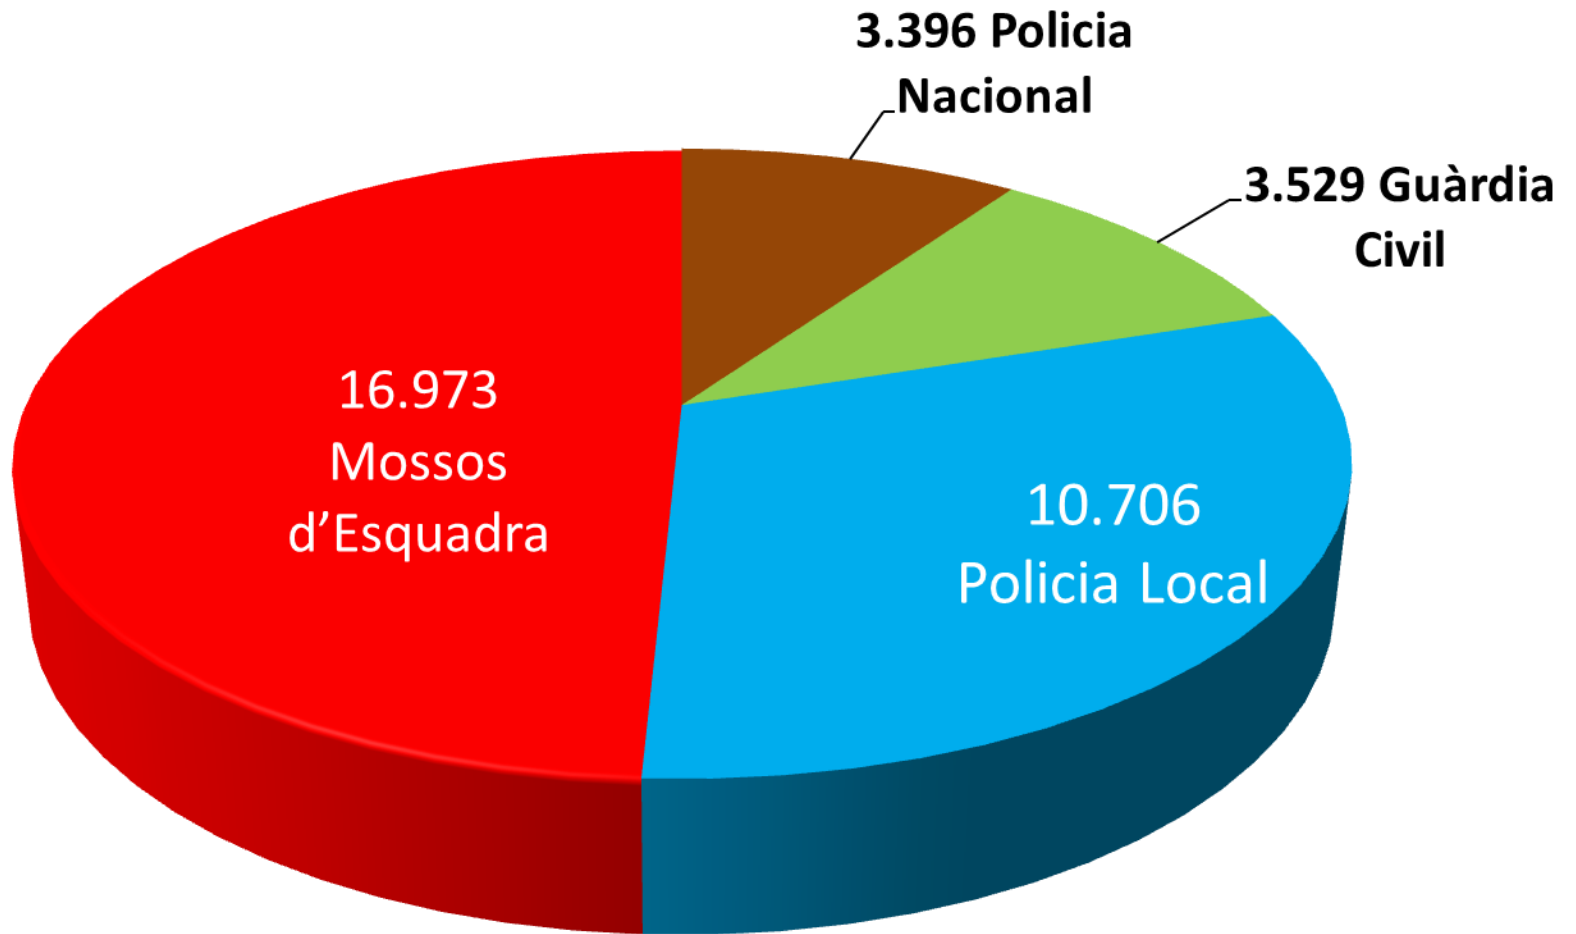

Total a Catalunya: 34.711

Model, funcions i estructura de la PG-ME

mossos d'esquadra

Seguretat Ciutadana

Investigació

Regulació i control del trànsit interurbà

Polícia administrativa

Polícia Nacional