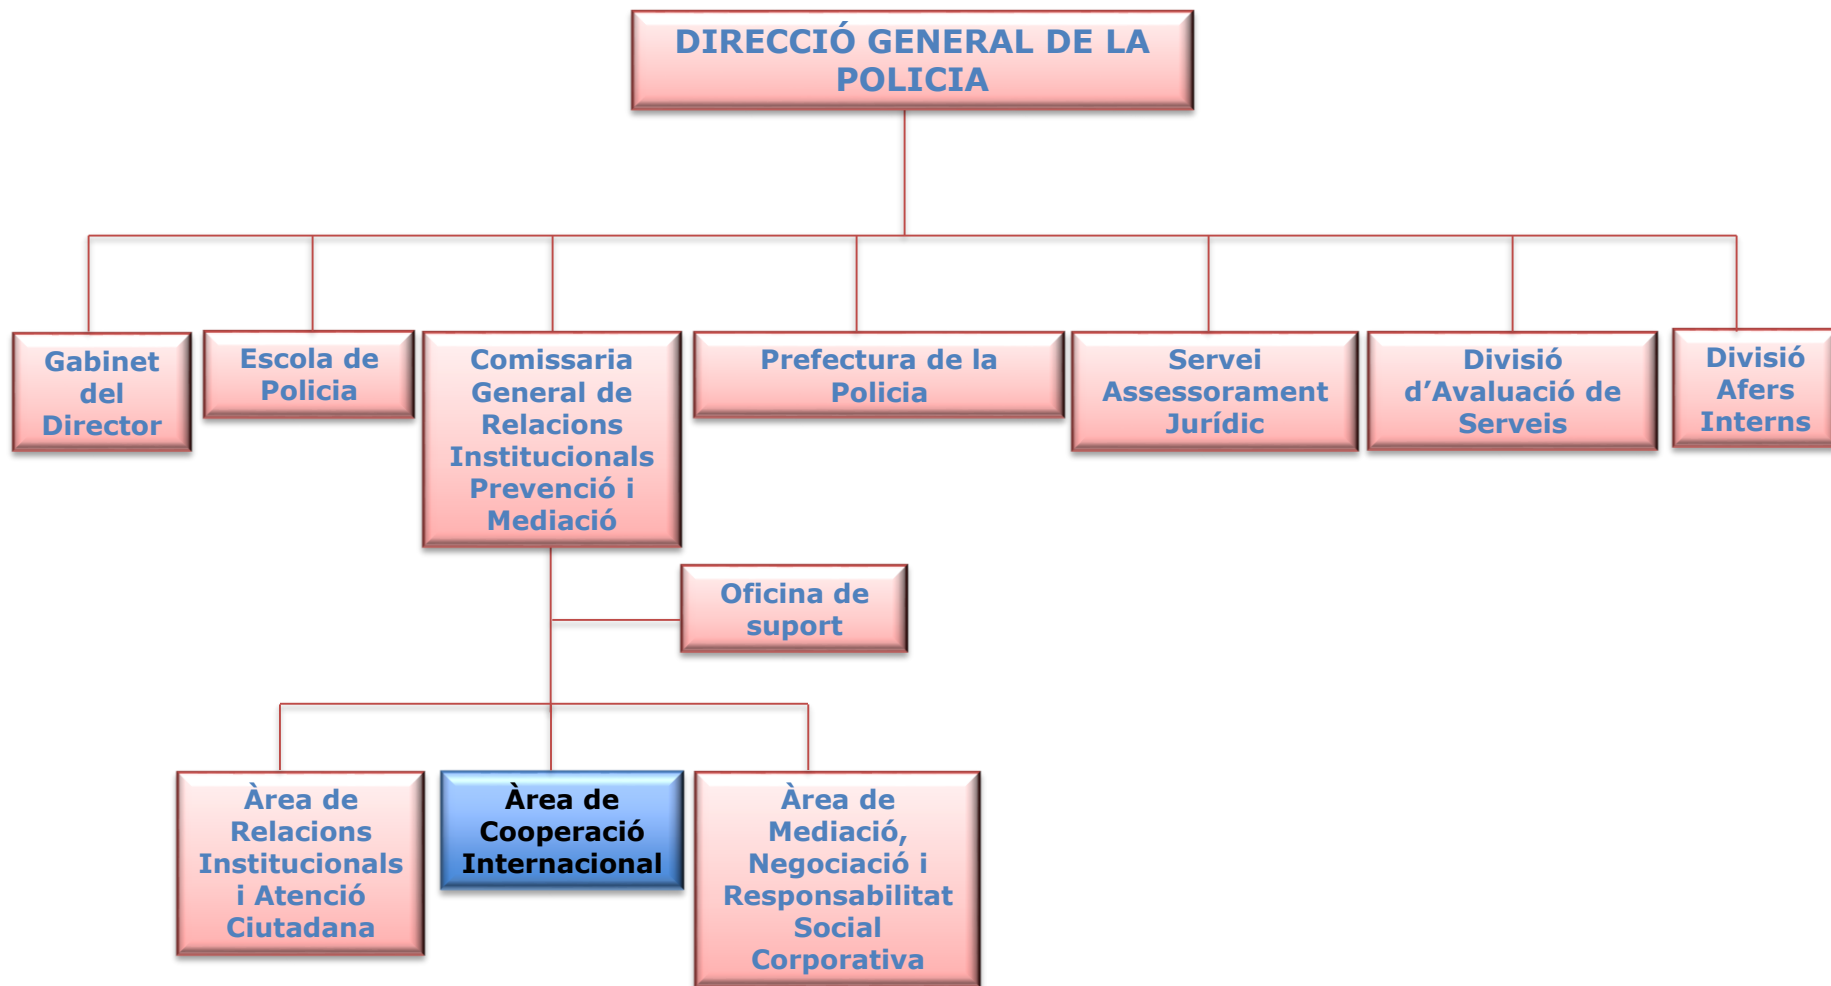

Organigrama DGP